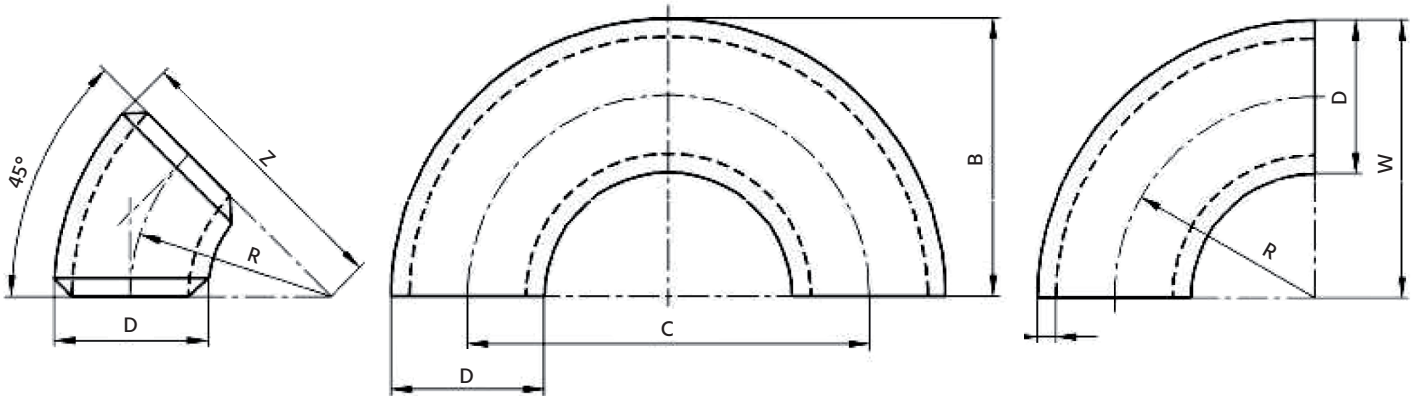

3D OBLOUKY | 3D ELBOWS | 3D КОЛЕНА

ROZMĚROVÁ TABULKA | DIMENSIONS | РАЗМЕРЫ

Oblouk | Elbow | Колено 45°

Dvojitý oblouk | Double elbow | Двойное колено 180°

Oblouk | Elbow | Колено 90°

Materiál | Material | Материал: P265GH
EN 10253-2

DN (mm)	D (mm)	T (mm)	F (mm)	C (mm)	B - W - Z (mm)
15	21,3	2,0	38	76	49
		2,6			
		3,2			
		4,0			
		5,0			
		7,1			
20	26,9	2,3	38	76	51
		2,6			
		3,2			
		4,0			
		4,5			
		5,6			
25	33,7	2,6	38	76	56
		3,2			
		4,0			
		4,5			
		5,6			
		6,3			
32	42,4	2,6	48	96	69
		3,6			
		4,0			
		5,0			
		6,3			
		8,0			
40	48,3	2,6	57	114	82
		3,6			
		2,9			
		3,6			
		4,0			
		5,0			
		6,3			
		8,0			
		10,0			

DN (mm)	D (mm)	T (mm)	F (mm)	C (mm)	B - W - Z (mm)
50	60,3	2,9	76	152	106
		3,6			
		4,0			
		5,6			
		7,1			
		8,8			
65	76,1	11,0	95	190	133
		2,9			
		3,6			
		5,6			
		7,1			
		8,0			
80	88,9	10,0	144	228	159
		3,2			
		4,0			
		5,6			
		8,0			
		8,8			
100	114,3	11,0	152	304	210
		3,6			
		4,5			
		6,3			
		8,8			
		11,0			
125	139,7	10,0	190	380	260
		4,0			
		5,0			
		6,3			
		6,3			
		10,0			
150	168,3	11,0	229	457	313
		4,5			
		5,6			
		7,1			
		7,1			
		11,0			
200	219,1	8,0	305	610	414
		6,3			
		7,1			
		7,1			
		8,0			
		8,0			
250	273,0	10,0	381	762	518
		6,3			
		8,8			
		8,8			
		10,0			
		10,0			
300	323,9	10,0	457	914	619
		7,1			
		8,8			
		8,8			
		10,0			
		10,0			
350	355,6	10,0	533	1066	711
		8,0			
		8,0			
		10,0			
		10,0			
		10,0			
400	406,4	10,0	610	1220	813
		8,8			
		8,8			
		10,0			
		10,0			
		10,0			
450	457	11,0	686	1372	914
		10,0			
		10,0			
		11,0			
		11,0			
		11,0			
500	508	11,0	762	1524	1016
		10,0			
		10,0			
		11,0			
		11,0			
		11,0			